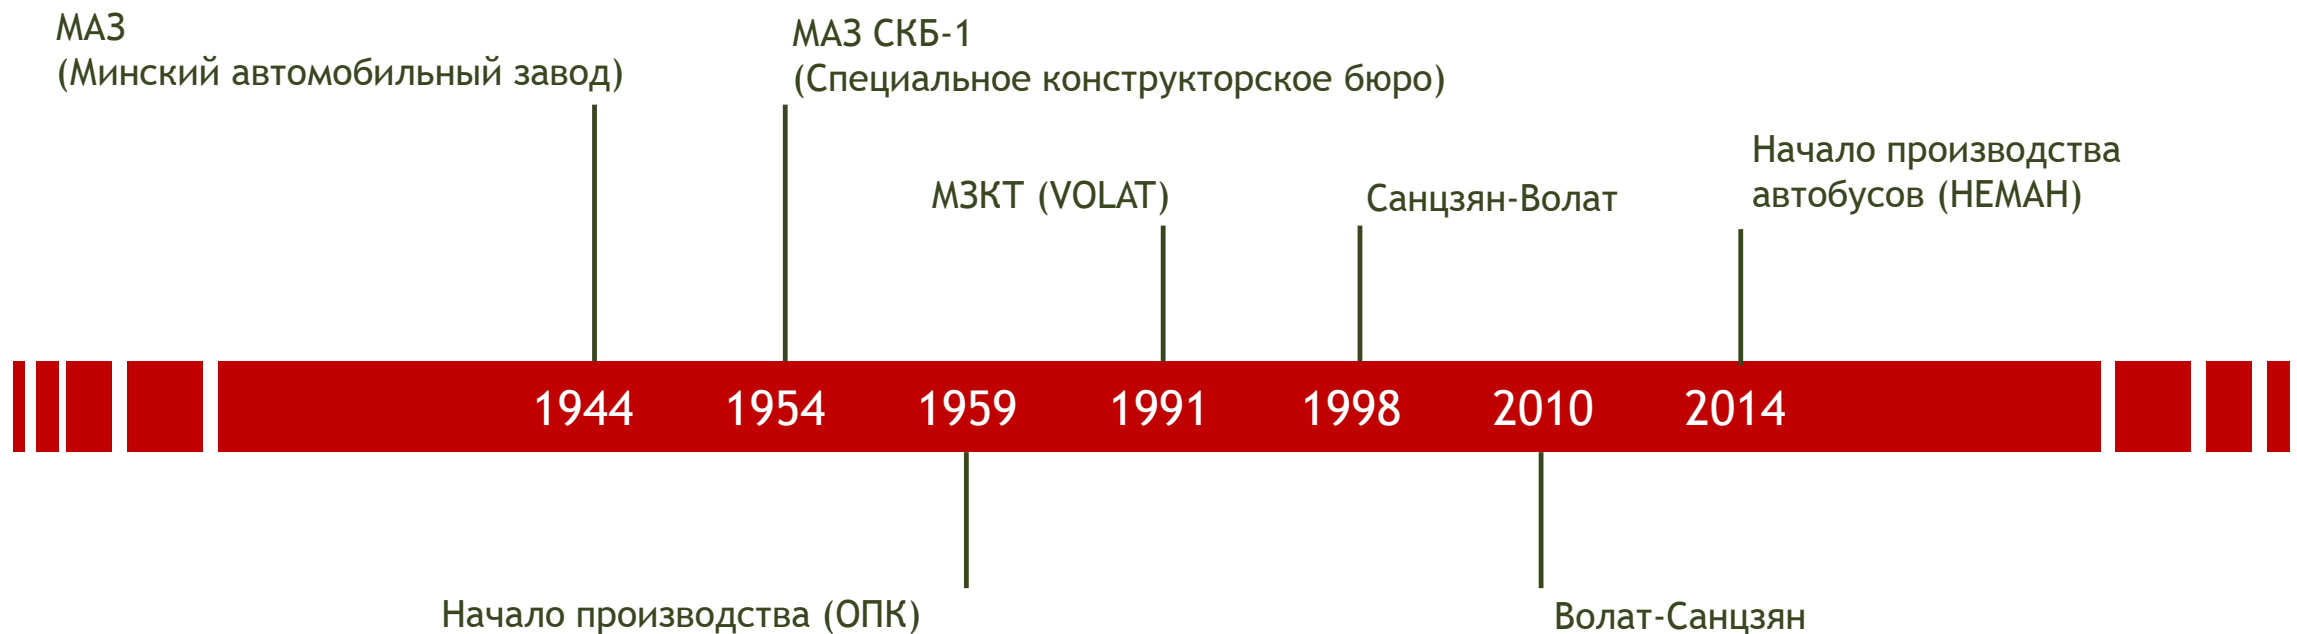

VOLAT

АВТОБУСЫ

ТЕХНИКА, НЕ ЗНАЮЩАЯ ПРЕГРАД

Презентация

НЕМАН-420211-511

Городской

VOLAT

Пассажировместимость 44 (20 сидений)
Мощность двигателя 170 л.с. (Е-5)
Макс. скорость 90 км/ч

HEMAN-42024-511

Междугородный

VOLAT

Пассажировместимость 31 (29 сидений)
Мощность двигателя 170 л.с. (Е-5)
Макс. скорость 90 км/ч

HEMAN-420234-511

Туристический

VOLAT

Пассажировместимость 28 (28 сидений)
Мощность двигателя 170 л.с. (Е-5)
Макс. скорость 90 км/ч